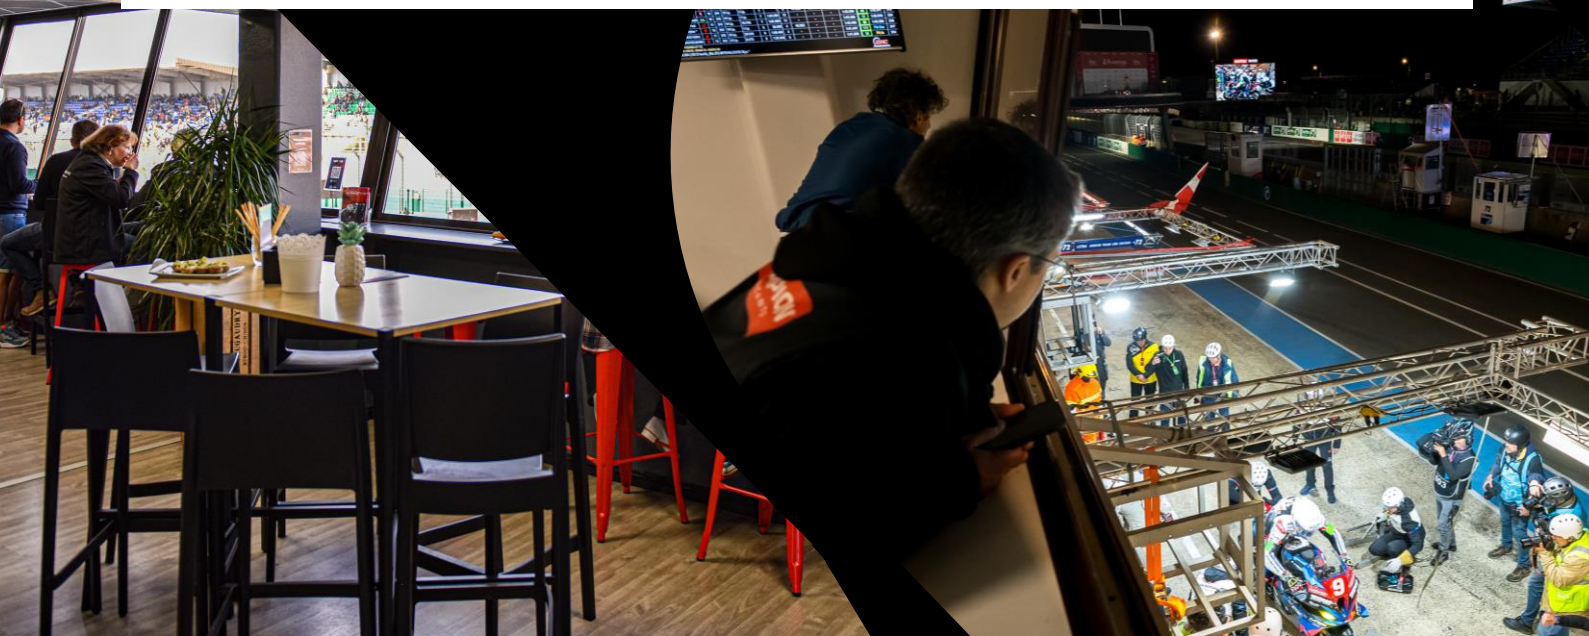

24h
MOTOS

HOSPITALITÉS PITLANE24

EN PISTE !

Plongez au cœur de l'emblématique temple des passionnés de sport automobile et laissez-vous transporter par l'effervescence unique des 24 Heures Motos grâce au package PITLANE24.

Nouveauté cette année : profitez d'une vue imprenable sur la voie des stands depuis une loge perchée juste au-dessus des garages, ainsi que d'une perspective à 180° sur la cérémonie de départ grâce à une place réservée en tribune. Assistez de près aux changements de pilotes, vivez les ravitaillements sous haute pression et ressentez la tension palpable de la course, confortablement installé avec un accès à des boissons non alcoolisées et une sélection de boissons alcoolisées.*

* Restauration non comprise dans l'offre

**BATIMENT DES
STANDS**

**À PARTIR DE
1 PERSONNE**

ESPACE PARTAGÉ

HOSPITALITÉS

PRESTATIONS INCLUSES

-  Accès à une loge partagée
-  Vue piste et pitlane exclusive
-  Open soft + 4 consommations alcoolisées / jour / personne *
-  Place en tribune
-  Place de parking