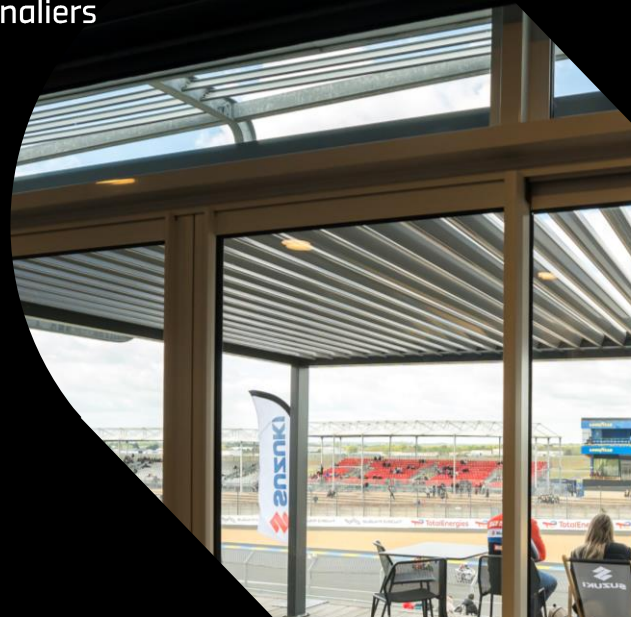

HOSPITALITÉS

PRESTATIONS INCLUSES

Accès à une terrasse privative avec 18 invités journaliers

Vue piste exclusive

Mobilier

Sanitaires

Climatisation

Live TV

ESSAIS + COURSE (jeudi au dimanche)

4 900€* HT

* Prix hors taxes (20%)

CONTACTEZ L'ÉQUIPE

+33 (0)2 43 40 24 40

hospitality@lemans.org

24h
MOTOS®

24 TERRACE24