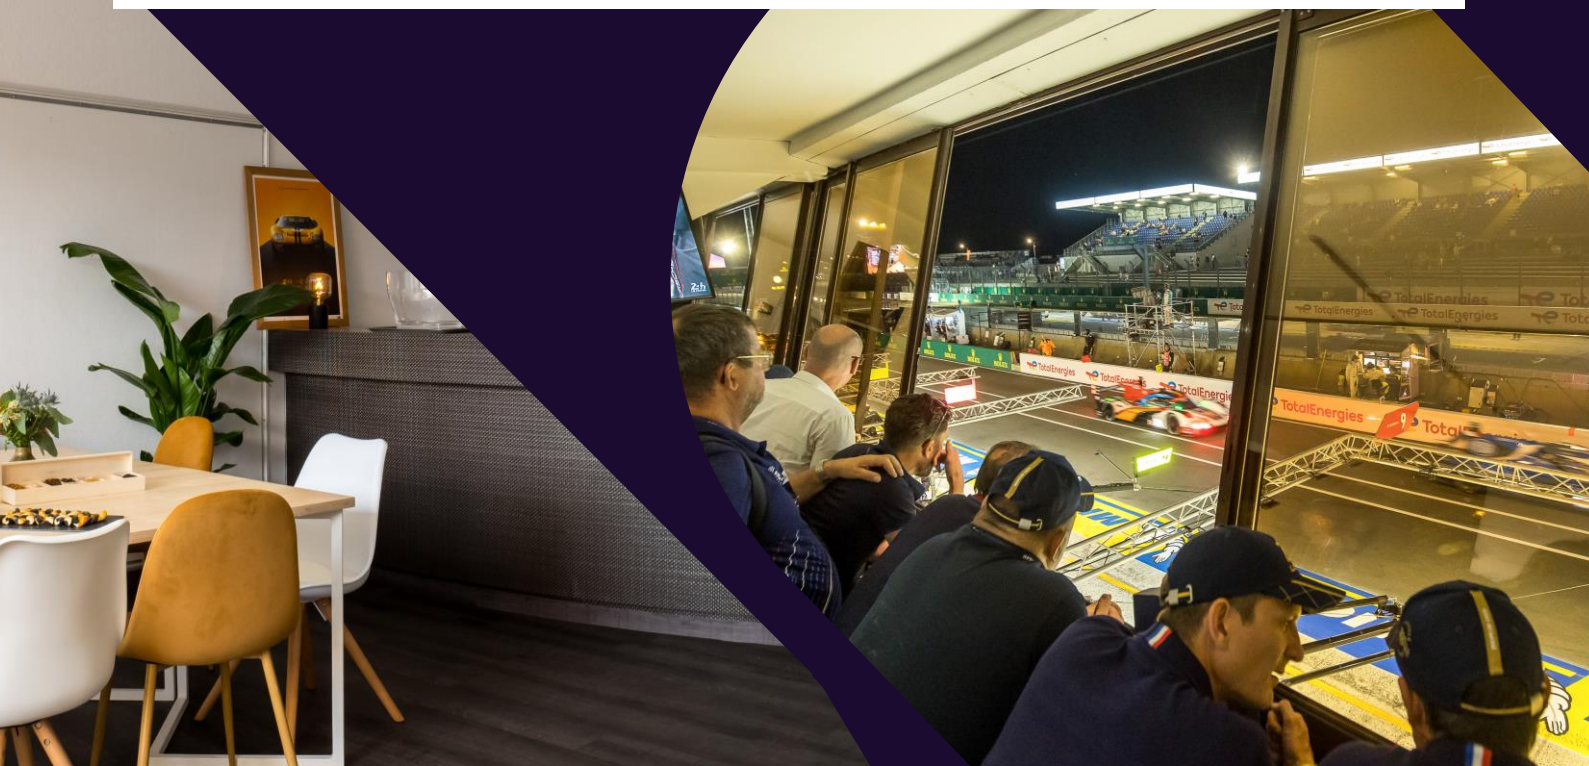

HOSPITALITÉS PIT LOUNGE 24

AU PLUS PRÈS DE LA COURSE

Depuis l'emplacement unique du paddock avec une vue plongeante sur les stands, créez des moments inoubliables au cœur de l'action. Bénéficiez d'une loge personnalisable à votre image alliant confort et vue imprenable pour vivre une expérience incontournable. Vous disposez de la semaine d'événement pour inviter différents convives dans une atmosphère privilégiée.

DE 20 À 50 PERSONNES PAR JOUR

ESPACE PRIVÉ

BÂTIMENT DES STANDS

HOSPITALITÉS

PRESTATIONS INCLUSES

Loge privée au-dessus des stands

Vue plongeante sur la piste et la pitlane

Proximité du paddock