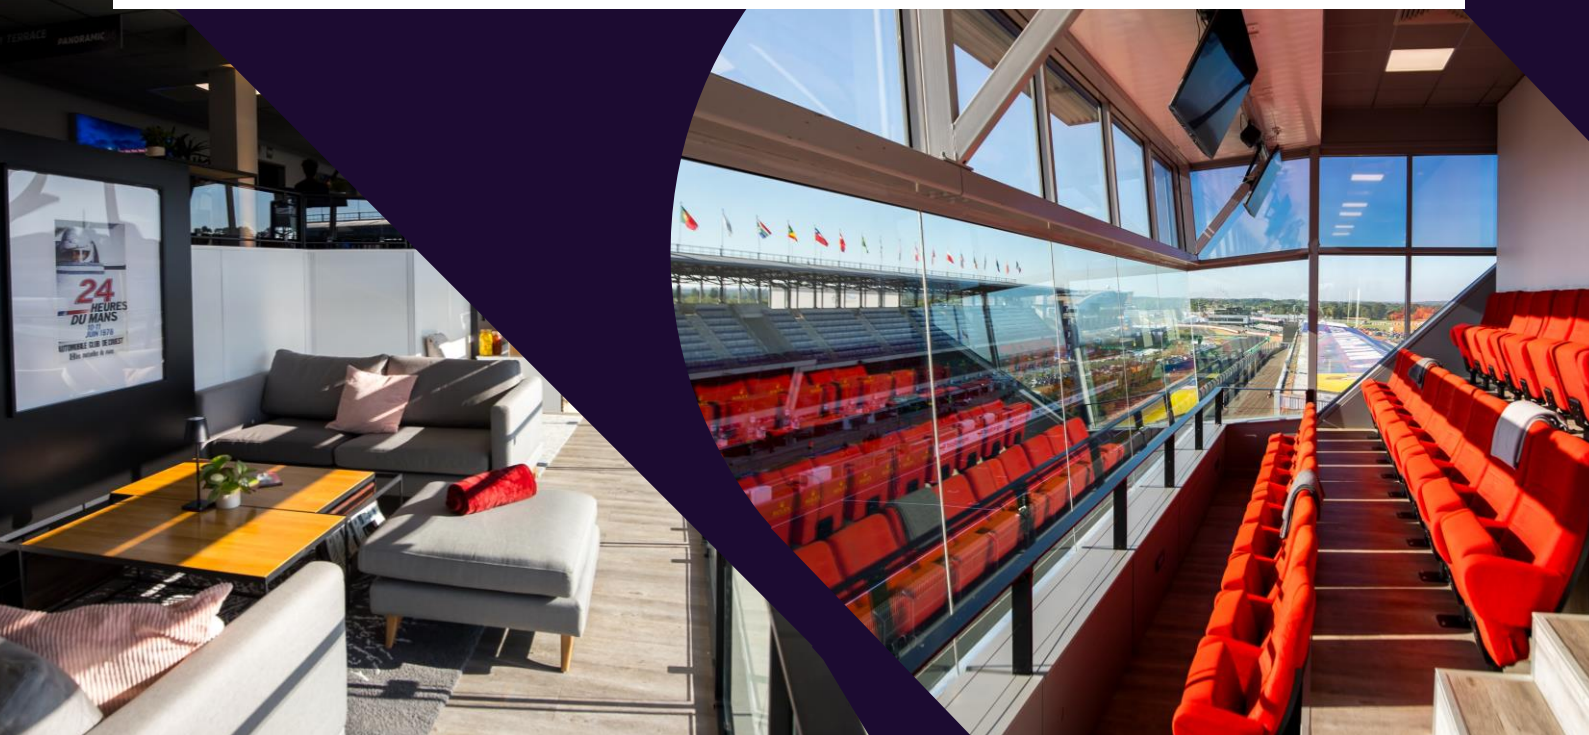

HOSPITALITÉ PANORAMIC 24h

ENTRE COMPÉTITION ET ÉLÉGANCE

Poussez les portes de cet écrin du sport automobile et préparez-vous à vivre une expérience hors du commun. Niché en hauteur face à l'agitation des garages, vous profiterez d'un salon premium avec une vue panoramique sur la pitlane, la ligne droite des stands et la mythique courbe Dunlop. Une coursive extérieure exclusive vous permettra de suivre le spectacle en piste avec l'ambiance qui la caractérise.

De jour comme de nuit, nos prestations haut de gamme et un programme d'activités mémorables vous accompagneront pour faire de cet événement un souvenir inoubliable.

À PARTIR DE 1 PERSONNE

ESPACE PARTAGÉ

LIGNE DROITE DES STANDS

HOSPITALITÉS

PRESTATIONS INCLUSES

-  Réceptif partagé avec vue sur piste et pitlane
-  Vue imprenable sur la cérémonie de départ
-  Traiteur haut de gamme & open bar (champagne inclus)
-  Accès Paddocks et Gridwalk
-  Accès points de vue exclusifs*
-  Visite guidée**
-  Animations culinaires et musicales
-  Parking (1 place pour 3)