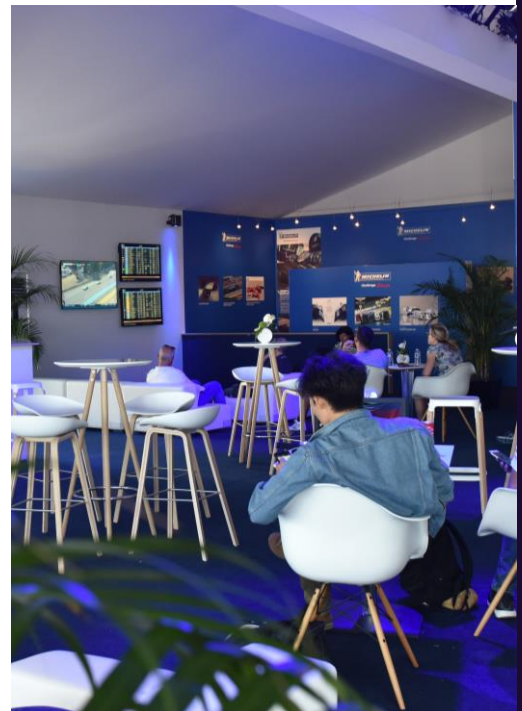

ARENA

ESPACE PRIVATIF

UN POINT DE VUE SPECTACULAIRE

Au cœur du Raccordement, profitez de jour comme de nuit d'une vue légendaire sur les voitures lancées à pleine vitesse, entre les S Porsche et la ligne droite des stands.

250 PERSONNES EN
SIMULTANÉ

ESPACE PRIVÉ

RACCORDEMENT

VUE SUR LE VIRAGE
DU RACCORDEMENT

ARENA

LES SERVICES INCLUS

-  Accès à l'espace Arena **du mercredi au dimanche**
-  **Mobilier**
-  **Décoration florale**
-  **Hôtesse**s d'accueil (essais et week-end)
-  **Régisseur** technique
-  Grand **écran** intérieur
-  Prestation **ménage** quotidien
-  **Aménagement** extérieur